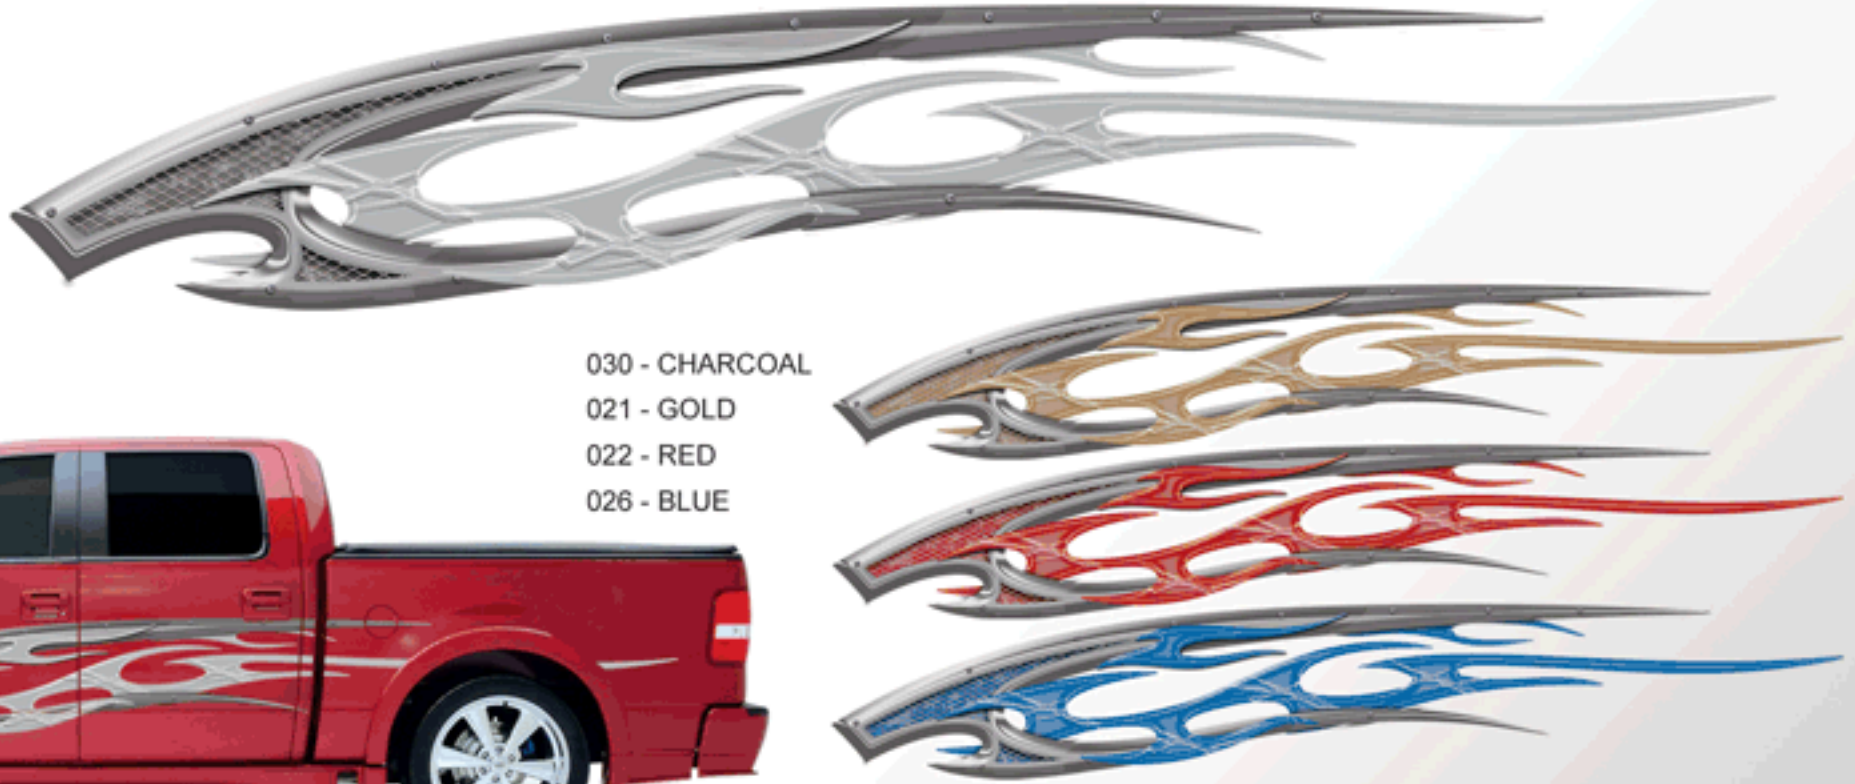

**1398 - Deuce**  
22"x 110"

- 022 - RED
- 021 - GOLD
- 026 - BLUE
- 030 - CHARCOAL

**1396 - Rock Star**  
20"x 127"

**1397 - Ace**  
22"x 128"

- 030 - CHARCOAL
- 021 - GOLD
- 022 - RED
- 026 - BLUE

**506 - Twizted**  
9"x 90"